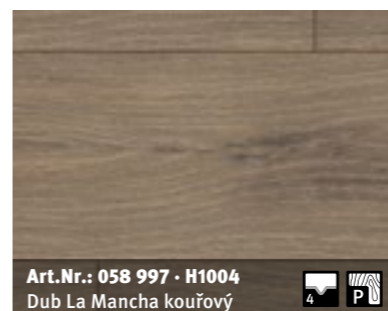

Art.Nr.: 058 997 - H1004
Dub La Mancha kouřový