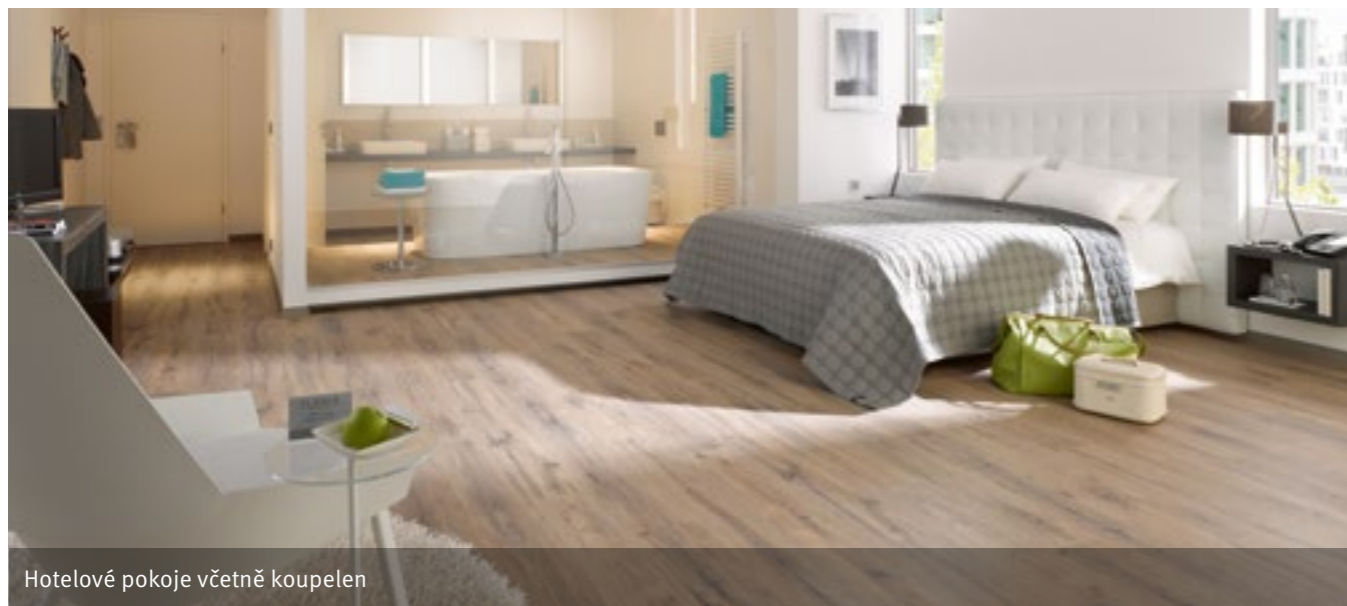

Oblasti použití