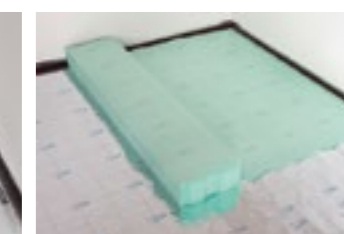

Příslušenství aqua+

Program příslušenství EGGER nabízí vypracované vybavení pro pohodlnou pokládku a dlouhodobě kvalitní podlahy ve vlhkých a nebytových prostorách.

Parotěsná zábrana aqua+ Aluflex

aqua+ Alutape - těsnící páska