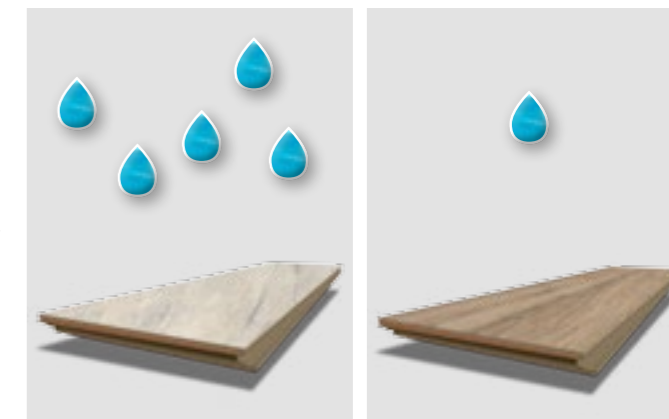

MORE FROM WOOD.

E EGGER

**Laminátové podlahy Egger
s technologií aqua⁺.**

www.egger.com/aquaplus

Laminátové podlahy aqua*, které jsou odolné proti vlhkosti, spojují hygienu a pohodlí. Je to cenově výhodná alternativa k dlažbě; snadno se udržuje a je možné ji použít také ve vlhkých a nebytových prostorách.

Pětikrát snížená bobtnavost

Laminátové podlahy EGGER aqua* jsou z důvodu své snížené bobtnavosti výrazně odolnější proti účinkům vody a otevírají tak nové oblasti použití v soukromé a průmyslové oblasti.