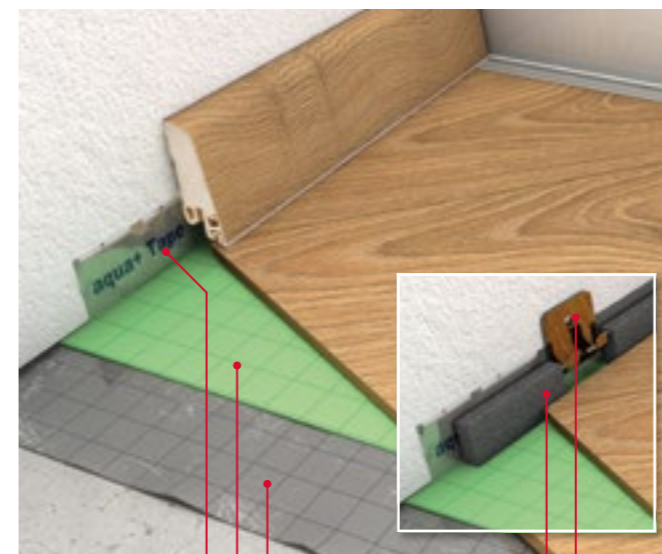

Koupelny a WC

Celá obytná plocha

Podlahový systém aqua+

Možnost 1: Se silenzio Easy:
Ideální podložka laminátových podlah

Možnost 2: Se silenzio Duo:
Podložka s integrovanou parotěsnou zábranou samolepicí přesah