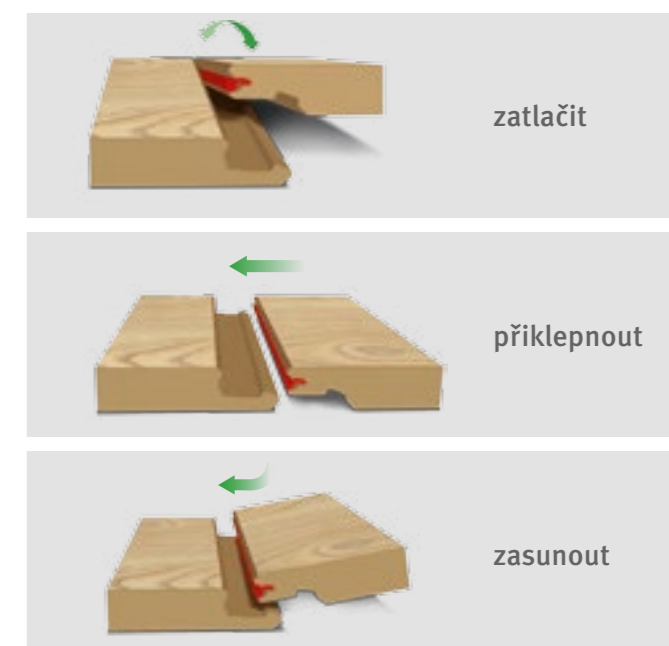

UNI *fit!* – O 40% rychlejší pokládka

Díky patentovanému systému UNI *fit!* ušetříte čas a peníze! Zaklapávací systém. Tak je možné laminátovou podlahu položit nejen snadno a rychle. Podlaha je také velice stabilní.

1 systém. 3 způsoby spojení