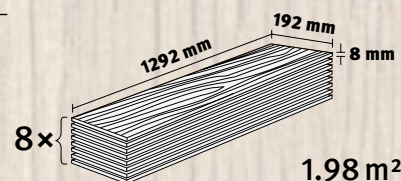

Art.No: 052 476

Decor: H2634

skirting: 6.00 cm L165

Oxford Oak

Oxford Eiche

Chêne d'Oxford

Roble Oxford

Rovere Oxford

Дуб Оксфорд

Dąb Oxford

Дъб Оксфорд

Stejar Oxford

Dub Oxford

Dub Oxford

Carvalho Oxford 1 régua

Oxford tammi

Δρυς Oxford

Oxford Meşe