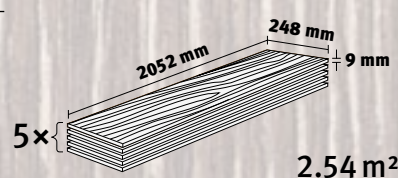

Art.No: **055 705** Decor: **H6105**

skirting: 6.00 cm **L402**

Barbarossa Oak dark
Barbarossa Eiche dunkel
Chêne Barbarossa foncé
Roble Barbarossa oscuro
Rovere Barbarossa scuro

Дуб Барбаросса темный
Dąb Barbarossa ciemny
Дъб Барбароса тъмен
Stejar Barbarossa închis
Dub Barbarossa tmavý

Dub Barbarossa tmavý
Carvalho Barbarossa escuro
Barbarossa tammi tumma
Δρυς Μπαρμπαρόσσα, σκούρο
Barbarossa koyu Meşe