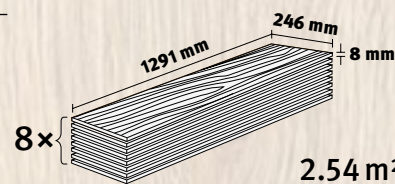

Art.No: **055 798** Decor: **H1022**

skirting: 6.00 cm **L378**

Valley Oak colour
Valley Eiche colour
Chêne Valley couleur
Roble Valley colorado
Rovere Valley colorato

Дуб Вэлли цветной
Dąb Valley kolorowy
Дъб Валеј цветен
Stejar Valley color
Dub Valley barevný

Dub Valley farebný
Carvalho Valley colorido
Valley tammi värillinen
Δρυς Βάλλεϊ, χρωματιστό
Valley renkli Meşe