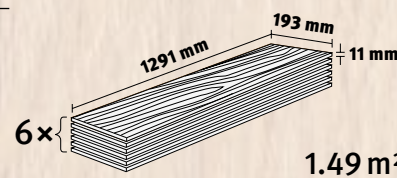

Art.No: 054 951

Decor: H2736

skirting: 6.00 cm L129

Shannon Oak
Shannon Eiche
Chêne Shannon
Roble Shannon
Rovere Shannon

Дуб Шенон
Даъ Shannon
Дъб Шанън
Stejar Shannon
Dub Shannon

Dub Shannon
Carvalho Shannon
Shannon tammi
Друш Shannon
Shannon Meşe