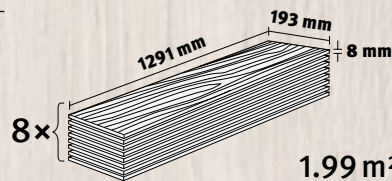

Art.No: **051 783** Decor: **H1021**

skirting: 6.00 cm **L377**

Ammersee Oak grey
Ammersee Eiche grau
Chêne gris Ammersee
Roble Ammersee gris
Rovere Ammersee grigio

Дуб Аммерзе натуральный
Dąb Ammersee szary
Дъб Амерзи сив
Stejar Ammersee gri
Dub Ammersee šedý

Dub Ammersee sivý
Carvalho Ammersee acinzentado
Ammersee tammi harmaa
Δρυς Άμερζεε, γκρίζο
Ammersee gri Meşe