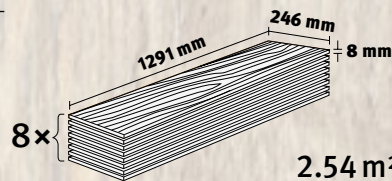

Art.No: 055 491 Decor: H1001

skirting: 6.00 cm L368

Valley Oak
Valley Eiche
Chêne Valley
Roble Valley
Rovere Valley

Дуб Вэлли
Daб Valley
Дъб Валеј
Stejar Valley
Dub Valley

Dub Valley
Carvalho Valley
Valley tammi
Δρυς Βάλλει
Valley Meşe