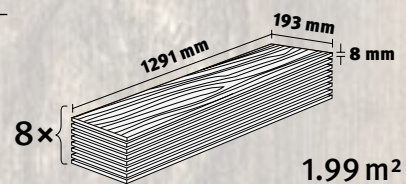

EN 13329-32
UNI fit!
PATENTED
20

Art.No: **051 783** Decor: **H1021**

skirting:  6.00 cm **L377**

Ammersee Oak grey
Ammersee Eiche grau
Chêne gris Ammersee
Roble Ammersee gris
Rovere Ammersee grigio

Дуб Аммерзе натуральный
Dąb Ammersee szary
Дъб Амерзи сив
Stejar Ammersee gri
Dub Ammersee šedý