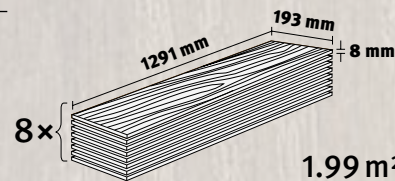

Art.No: 058 997 Decor: H1004

skirting: 6.00 cm L371

La Mancha Oak smoke
La Mancha Eiche rauch
Chêne fumé de la Mancha
Roble La Mancha tiznado
Rovere La Mancha fumo

Дуб Ла-Манча дымчатый
Dąb La Mancha palony
Дъб Ламанча опушен
Stejar afumat La Mancha
Dub La Mancha kouřový

Dub La Mancha dymový
Carvalho La Mancha fumado
La Mancha tammi savu
Δρυς Λα Μάντσα, καπνιστό
La Mancha dumanlı Meşe