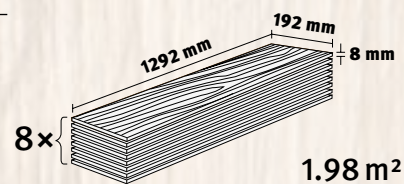

Art.No: **052 414**

Decor: **H2703**

skirting: 6.00 cm **L284**

Zermatt Oak sand

Дуб Церматт песочный

Dub Zermatt pieskový

Zermatt Eiche sand

Dąb piasek Zermatt

Carvalho Zermatt areia

Chêne de Zermatt sable

Зермат Дъб Пясък

Zermatt tammi hiekka

Roble de arena Zermatt

Stejar Zermatt nisip

Δρυς Zermatt χρώμα της άμμου

Rovere Zermatt sabbia

Dub pískový Zermatt

Zermat kumlu Meşe