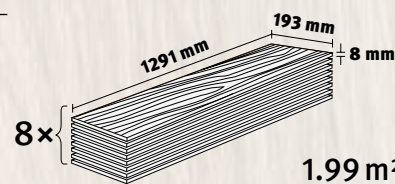

Art.No: **058 935** Decor: **H2350**

skirting: 6.00 cm **L233**

Northland Oak light
Northland Eiche hell
Chêne clair du Northland
Roble Northland claro
Rovere Northland chiaro

Дуб Нортленд светлый
Dąb Northland jasny
Светъл Дъб Нортленд
Stejar Northland deschis
Dub severský světlý

Dub Northland svetlý
Carvalho Montana claro
Northland tammi vaalea
Δρυς Northland ανοιχτό
Northland açık Meşe