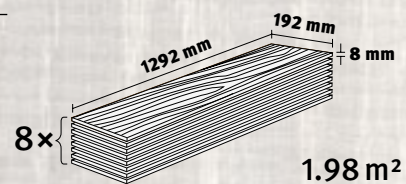

Art.No: **052 261** Decor: **H1056**

skirting: 6.00 cm **L386**

Bardolino Oak grey
Bardolino Eiche grau
Chêne Bardolino gris
Roble Bardolino gris
Rovere Bardolino grigio

Дуб Бардолино серый
Dąb Bardolino szary
Сив Дъб Бардолино
Stejar Bardolino gri
Dub Bardolino šedý

Dub Bardolino sivý
Carvalho Bardolino acinzentado
Bardolino tammi harmaa
Δρυς Μπαρντολίνο, γκριζο
Bardolino gri Meşe