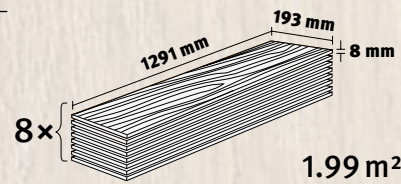

Art.No: **054 388** Decor: **H1005**

skirting: 6.00 cm **L372**

La Mancha Oak
La Mancha Eiche
Chêne de la Mancha
Roble La Mancha
Rovere La Mancha

Дуб Ла-Манча
Dąb La Mancha
Дъб Ламанча
Stejar La mancha
Dub La Mancha

Dub La Mancha
Carvalho La Mancha
La Mancha tammi
Δρυς Λα Μάντσα
La Mancha Meşe