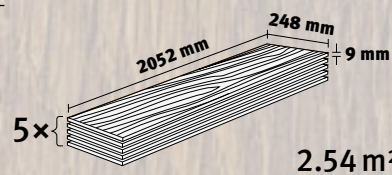

Art.No: **055 644** Decor: **H6107**

skirting: 6.00 cm **L404**

Oak Tessin
Eiche Tessin
Chêne du Tessin
Roble Tessin
Rovere Ticino

Дуб Тессин
Dąb Tessin
Дъб Тесин
Stejar Tessin
Dub Tessin

Dub Tessin
Carvalho Tessin
Tammi Tessin
Друς Τεσσίν
Tessin Meşe