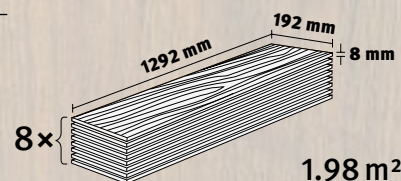

Art.No: 052 506

Decor: H2580

skirting: 6.00 cm L154

Siena Walnut
Nussbaum Siena
Noyer de Sienne
Nogal Siena
Noce Siena

Орех охра
Orzech Sienna
Орех „Сиена“
Nuc Siena
Ořech Siena

Orech Siena
Nogueira Siena 2 réguas
Siena pähkinä
Καρυδιά Siena
Siena ceviz