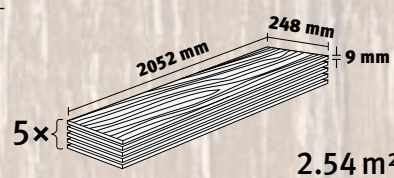

Art.No: **055 613**

Decor: **H6104**

skirting: 6.00 cm **L401**

Barbarossa Oak
Barbarossa Eiche
Chêne Barbarossa
Roble Barbarossa
Rovere Barbarossa

Дуб Барбаросса
Dąb Barbarossa
Дъб Барбароса
Stejar Barbarossa
Dub Barbarossa

Dub Barbarossa
Carvalho Barbarossa
Barbarossa tammi
Δρυς Μπαρμπαρόσσα
Barbarossa Meşe