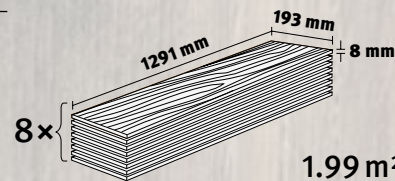

Art.No: 054 531 Decor: H2359

skirting: 6.00 cm L252

Belfort Oak dark
Belfort Eiche dunkel
Chêne foncé de Belfort
Roble Oscuro Belfort
Rovere Belfort scuro

Дуб Бельфор темный
Dąb Belfort ciemny
Тъмен Дъб Белфорд
Stejar Belfort închis
Dub Belfort tmavý

Dub Belfort tmavý
Carvalho Belfort escuro
Belfort tammi tumma
Друс Бельфор скоуро
Belfort Koyu Meşe