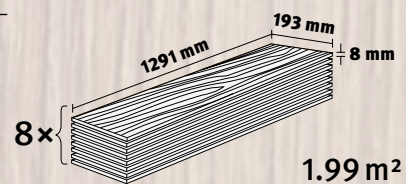

Art.No: **054 562** Decor: **H2352**

skirting: 6.00 cm **L234**

Northland Oak brown	Дуб Нортленд коричневый	Dub Northland hnědý
Northland Eiche braun	Dąb Northland brązowy	Carvalho Montana castanho
Chêne brun du Northland	Кафяв Дъб Нортленд	Northland tammi ruskea
Roble Northland marron	Stejar Northland maro	Δρυς Northland καφέ
Rovere Northland marrone	Dub severský hnědý	Northland koyu Meşe