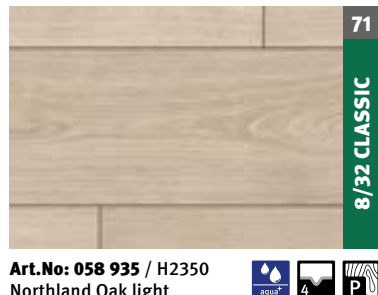

Art.No: 052 445 / H2654
Oak Colmar

Art.No: 052 230 / H1059
Oak Trilogy cappuccino

Art.No: 052 568 / H2772
Mansonia Walnut

Art.No: 052 506 / H2580
Siena Walnut

Art.No: 052 209 / H1064
Henderson Cherry

EGGER LAMINATE FLOORING