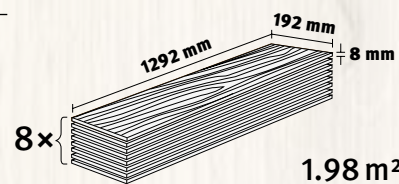

Art.No: 052 353

Decor: H2706

skirting: 6.00 cm L199

Polar Oak

Полярный дуб

Dub polárny

Polareiche

Dąb polarny

Carvalho Polar

Chêne blanc polaire

Полярен дъб

Tammi Polar

Roble Polar

Stejar polar

Δρυς πολική

Rovere Polare

Dub polární

Kutup Meşe