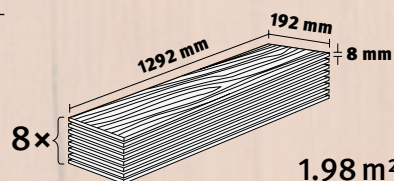

Art.No: 052 209

Decor: H1064

skirting: 6.00 cm L175

Henderson Cherry
Henderson Kirsche
Cerisier Henderson
Cerezo Henderson
Ciliegio Henderson

Вишня Хендерсон
Wiśnia Henderson
Череша Хендерсон
Ćireş Henderson
Třešeň Henderson

Čerešňa Henderson
Cerejeira Henderson
Henderson kirsikka
Κερασιά Χέντερσον
Henderson Kiraz