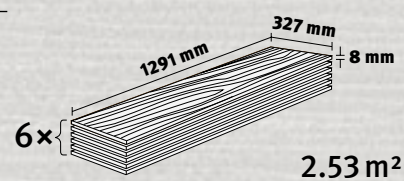

Art.No: 058 454

Decor: F854

skirting: 6.00 cm L258

Concrete rough

Beton rauh

Béton brut

Hormigón natural

Cemento ruvido

Бетон необработанный

Beton szorstki

Груб бетон

Beton brut

Beton hrubý

Betón

Betão áspero

Betoni karkea

Ακατέργαστο σκυρόδεμα

Boz Beton