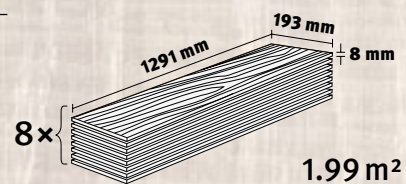

Art.No: 051 608

Decor: H1055

skirting: 6.00 cm L385

Bardolino Oak
Bardolino Eiche
Chêne Bardolino
Roble Bardolino
Rovere Bardolino

Дуб Бардолино
Dąb Bardolino
Дъб Бардолино
Stejar Bardolino
Dub Bardolino

Dub Bardolino
Carvalho Bardolino
Bardolino tammi
Δρυς Μπαρντολίνο
Bardolino Meşe