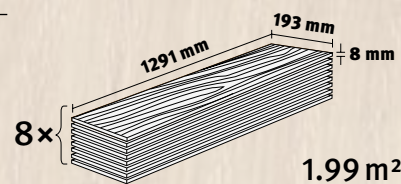

Art.No: 052 957

Decor: H2735

skirting: 6.00 cm L268

Shannon Oak honey
Shannon Eiche honig
Chêne Shannon miel
Roble Shannon miel
Rovere Shannon miele

Дуб Шенон медовый
Dąb Shannon miodowy
Дъб Шанън меден
Stejar Shannon miere
Dub Shannon medový

Dub Shannon medový
Carvalho Shannon côr-de-mel
Shannon tammi hunaja
Δρυς Shannon μελί
Shannon Bal Meşe