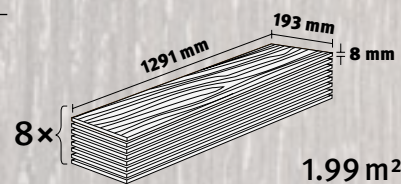

Art.No: 053 992 Decor: H2731

skirting: 6.00 cm L264

Amiens Oak dark
Eiche Amiens dunkel
Chêne foncé d'Amiens
Roble Amiens oscuro
Rovere Amiens scuro

Дуб Амьен серый
Dąb Amiens ciemny
Дъб Амьенс тъмен
Stejar Amiens închis
Dub Amiens tmavý

Dub Amiens tmavý
Carvalho Amiens escuro
Tammi Amiens tumma
Δρυς Amiens σκούρο
Amiens Koyu Meşe