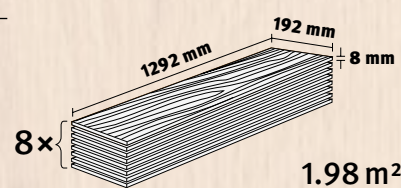

1.98 m²

Art.No: 051 967

Decor: H1029

skirting:  6.00 cm L131

Stangl Beech
 Stangl Buche
 Hêtre Stangl
 Haya Stangl
 Faggio Stangl

Бук Штангль
 Бук Стангль
 Бук Стенгъл
 Fag Stangl
 Buk Stangl

Buk Stangl
 Faia Stangl
 Stangl Pyökki
 Οξιά Στανγκλ
 Stangl Kayın