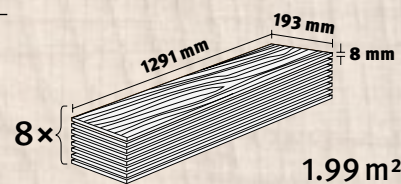

Art.No: **053 046** Decor: **H2726**

skirting: 6.00 cm **L259**

Northland Oak melange
Northland Eiche melange
Chêne naturel du Northland
Roble Northland melange
Rovere Northland cappuccino

Дуб Нортленд меланж
Dąb Northland melanż
Дъб Нортленд меланж
Stejar Northland melange
Dub Northland melange

Dub Northland melange
Carvalho Northland mistura
Northland tammi kahvi
Δρυς Northland μείγμα
Northland Melanj Meşe