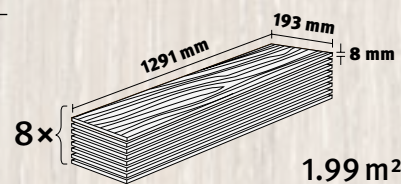

Art.No: **054 029** Decor: **H2730**

skirting: 6.00 cm **L263**

Amiens Oak light
Eiche Amiens hell
Chêne clair d'Amiens
Roble Amiens claro
Rovere Amiens chiaro

Дуб Амьен светлый
Dąb Amiens jasny
Дъб Амьенс светъл
Stejar Amiens deschis
Dub Amiens světlý

Dub Amniens svetlý
Carvalho Amiens claro
Tammi Amiens vaalea
Δρυς Amiens ανοικτό
Amiens Açık Meşe