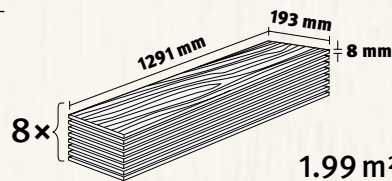

Art.No: 051 752

Decor: H1023

skirting: 6.00 cm L245

Western Oak light

Дуб Вестерн светлый

Dub Western svetlý

Western Eiche hell

Dařb Western jasny

Carvalho Western claro

Chêne Western clair

Дъб Уестърн светъл

Western tammi vaalea

Roble Western claro

Stejar Western deschis

Δρυς Γουέστερν, ανοικτό

Rovere Western chiaro

Dub Western svĕtlý

Western açık Meşe