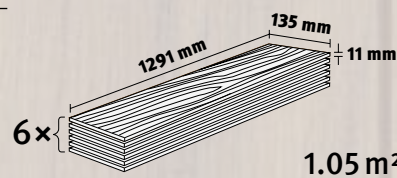

Art.No: **056 474**

Decor: **H1085**

skirting: 6.00 cm **L394**

Alberta Oak terra
Alberta Eiche terra
Chêne Alberta terra
Roble Alberta tierra
Rovere Alberta terra

Дуб Альберта terra
Dąb Alberta terra
Дъб Алберта terra
Stejar Alberta terra
Dub Alberta terra

Dub Alberta terra
Carvalho Alberta terra
Alberta tammi terra
Δρυς Αλπέρτα, terra
Alberta terra Meşe