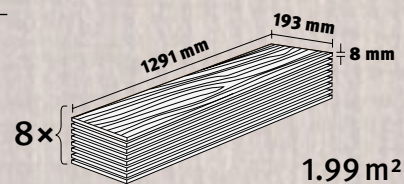

Art.No: **053 046** Decor: **H2726**

skirting:  6.00 cm **L259**

Northland Oak melange
Northland Eiche melange
Chêne naturel du Northland
Roble Northland melange
Rovere Northland cappuccino

Дуб Нортленд меланж
Dąb Northland melanż
Дъб Нортленд меланж
Stejar Northland melange
Dub Northland melange