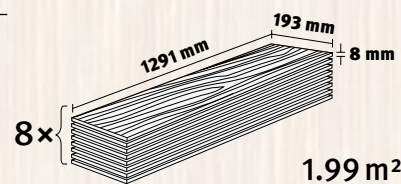

Art.No: 053 169

Decor: H2709

skirting: 6.00 cm L132

Loft Oak white
Loft Eiche weiss
Chêne blanc Loft
Roble blanco Loft
Loft Rovere bianco

Дуб Лофт белый
Dąb Loft biały
Бял Дъб Лофт
Stejar alb Loft
Dub bílý Loft

Dub biely Loft
Carvalho Loft branco
Loft tammi valkoinen
Δρυς Loft άσπρο
Loft açık Meşe