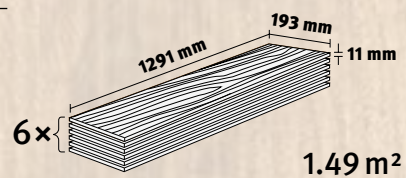

Art.No: **060 945** Decor: **H2360**

skirting: 6.00 cm **L169**

Belfort Oak
Belfort Eiche
Chêne de Belfort
Roble Belfort
Rovere Belfort

Дуб Бельфор
Dağ Belfort
Дъб Белфорд
Stejar Belfort
Dub Belfort

Dub Belfort
Carvalho Belfort
Belfort tammi
Δρυς Belfort
Belfort Meşe