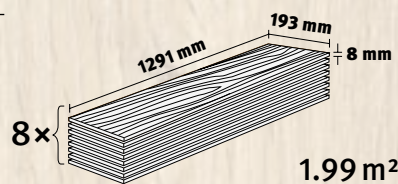

skirting:  6.00 cm L376

Ammersee Oak natural	Дуб Аммерзе натуральный	Dub Ammersee přírodní
Ammersee Eiche natur	Даб Аммерзе натуралны	Carvalho Ammersee natural
Chêne Ammersee naturel	Дъб Амерзи натур	Ammersee tammi natural
Roble Ammersee natural	Stejar Ammersee natur	Δρυς Άμερζεε, φυσικό
Rovere Ammersee naturale	Dub Ammersee přírodní	Ammersee doğal Meşe