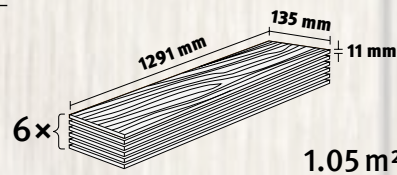

Art.No: **056 566** Decor: **H1062**

skirting: 6.00 cm **L387**

Chalky Oak
Kreideeiche
Chêne craie
Roble Calcáreo
Rovere gesso

Дуб меловой
Dąb Chalky
Пастелен Дъб
Stejar Chalky
Dub Křídový

Dub kriedový
Carvalho giz
Tammi kalkittu
Σημύδα
Tozlu Meşe