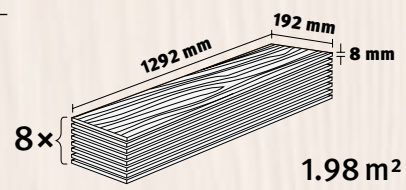

1.98 m²

Art.No: **052 414**

Decor: **H2703**

skirting:  6.00 cm **L284**

Zermatt Oak sand

Дуб Церматт песочный

Dub Zermatt pieskový

Zermatt Eiche sand