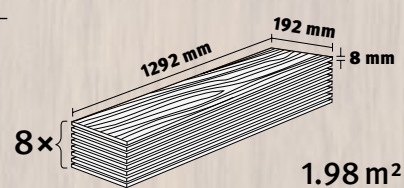

Орех Мансония
 Orzech Mansonia
 Орех Мансония
 Nuc Mansonia
 Ořech Mansonia

Orech Mansonia
 Nogueira Mansonia
 Mansonia pähkinä
 Καρυδιά Mansonia
 Masonya Ceviz

Art.No: 052 506

Decor: H2580

skirting:  6.00 cm L154