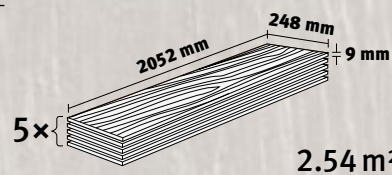

Art.No: 055 552

Decor: H6103

skirting: 6.00 cm L400

Gordon Oak
Gordon Eiche
Chêne Gordon
Roble Gordon
Rovere Gordon

Дуб Гордон
Dąb Gordon
Дъб Гордон
Stejar Gordon
Dub Gordon

Dub Gordon
Carvalho Gordon
Gordon tammi
Δρυς Γκόρντον
Gordon Meşe