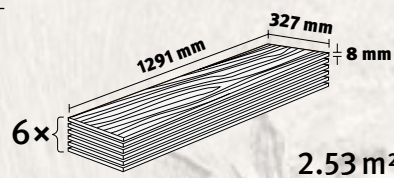

Art.No: **055 408** Decor: **H1051**

skirting: 6.00 cm **L322**

Verdon Oak white	Дуб Вердон белый	Dub Verdon biely
Verdon Eiche weiss	Дąб Вердон бiалы	Carvalho Verdon branco
Chêne de Verdon blanc	Дъб Вердон бял	Verdon tammi valkoinen
Roble Verdon blanco	Stejar Verdon alb	Δρυς Βερντόν, λευκό
Rovere Verdon bianco	Dub Verdon bílý	Verdon beyaz Meşe