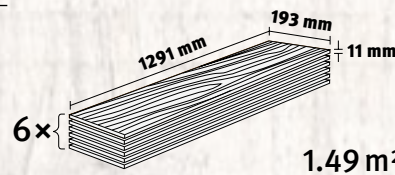

Art.No: 055 255 Decor: H2530

skirting: 6.00 cm L204

Cottage Oak white
Cottage Eiche weiss
Chêne Cottage blanchi
Roble blanco Cottage
Rovere Cottage bianco

Дуб коттедж белый
Dąb Cottage biały
Дъб Котидж бял
Stejar alb Cottage
Dub bílý cottage

Dub biely cottage
Carvalho Cottage branco
Cottage tammi valkoinen
Δρυς άσπρο εξοχικού
Cottage beyaz Meşe