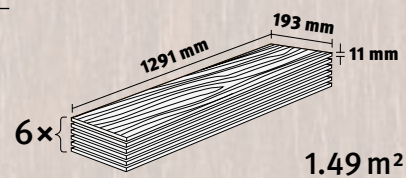

11/32 MEDIUM

1,291 × 135 × 11 mm

6 pcs. per pack (1.05 m²) - 75 packets per pallet (78.43 m²)

Art.No: 056 566 / H1062
Chalky Oak

Art.No: 056 597 / H1024
Western Oak

Art.No: 056 474 / H1085
Alberta Oak terra