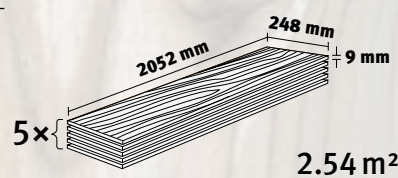

Art.No: 054 838

Decor: H6100

skirting: 6.00 cm L397

Silver Spruce

Silberfichte

Épicéa argent

Abeto plateado

Abete argentato

Ель серебристая

Świerk srebrny

Смърч Силвър

Brad argintiu

Smrk stříbrný

Smrek strieborný

Abeto prateado

Ηορεακυσι

Ασημένια ελάτη

Gümüş Ladin