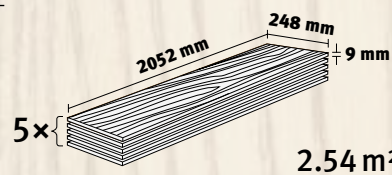

Art.No: 055 583

Decor: H6102

skirting: 6.00 cm L399

Ash Dakar

Ясень Дакар

Jaseň Dakar

Esche Dakar

Jesion Dakar

Freixo Dakar

Frêne de Dakar

Ясен Дакар

Saarni Dakar

Fresno Dakar

Frasin Dakar

Φράξος Ντακάρ

Frassino Dakar

Jasan Dakar

Dakar Dişbudak