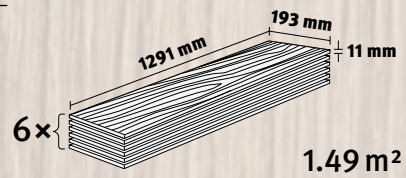

Art.No: **055 101** Decor: **H2352**

skirting: 6.00 cm **L234**

Northland Oak brown	Дуб Нортленд коричневый	Dub Northland hnedy
Northland Eiche braun	Dąb Northland brązowy	Carvalho Montana castanho
Chêne brun du Northland	Кафяв Дъб Нортленд	Northland tammi ruskea
Roble Northland marron	Stejar Northland maro	Δρυς Northland καφέ
Rovere Northland marrone	Dub severský hnědý	Northland koyu Meşe