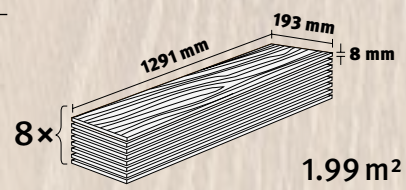

Art.No: **058 843** Decor: **H2725**

skirting:  6.00 cm **L150**

Northland Oak honey	Дуб Нортленд медовый	Dub Northland medový
Northland Eiche honig	Dařb Northland miodowy	Carvalho Northland cõr-de-mel
Chêne miel du Northland	Дъб Нортленд меден	Northland tammi hunaja
Roble Northland miel	Stejar Northland miere	Δρυς Northland μελί
Rovere Northland miele	Dub severský medový	Northland Bal Meře