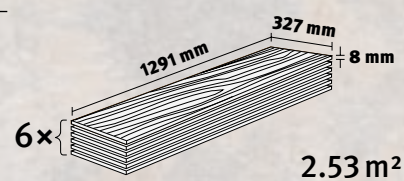

Art.No: **058 249** Decor: **F256**

skirting: 6.00 cm **L364**

Brown Diamond Slate
Diamond Schiefer braun
Ardoise diamant brun
Pizarra diamante marrón
Ardesia Diamond marrone

Сланец Алмаз коричневая
Łuprek Diamond brązowy
Шист Кафяв Диамант
Ardzie Diamond maro
Diamantová břidlice hnědá

Břidlica Diamond hnědá
Ardósia Diamond castanha
Diamond liuskekivi ruskea
Σχιστόλιθος Diamond, καφέ
Elmas Kahve Arduvaz