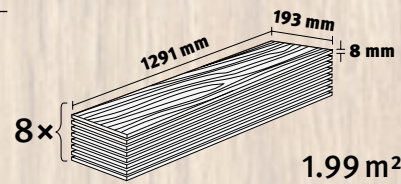

Art.No: **054 142** Decor: **H2712**

skirting: 6.00 cm **L289**

Bourbon Oak natural
Bourbon Eiche natur
Chêne Bourbon naturel
Roble Bourbon natur
Bourbon Rovere naturale

Дуб Бурбон натуральный
Dąb Bourbon jasny
Естествен Дъб Бърбън
Stejar natur Bourbon
Dub přírodní Bourbon

Dub přírodní Bourbon
Carvalho Bourbon natural
Bourbon tammi natur
Δρυς Bourbon φυσικό
Bourbon Meşe