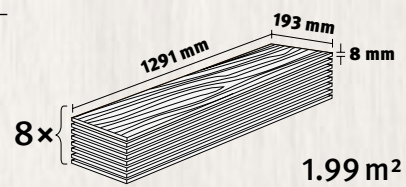

Art.No: 053 848 Decor: H1067

skirting: 6.00 cm L388

Aspen Wood
Aspen Wood
Aspen Wood
Aspen Wood
Aspen Wood

Аспен Вуд
Aspen Wood
Аспенууд
Aspen Wood
Aspen Wood

Aspen Wood
Aspen Wood
Aspen Wood
Άσπεν Γουιντ
Aspen Wood