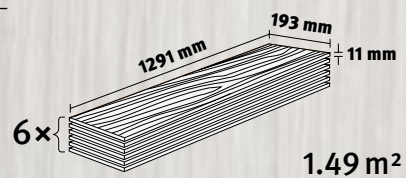

Дуб Бельфор
 Dağ Belfort
 Дъб Белфорд
 Stejar Belfort
 Dub Belfort

Dub Belfort
 Carvalho Belfort
 Belfort tammi
 Δρυς Belfort
 Belfort Meşe

Art.No: 055 019 Decor: H2724

skirting:  6.00 cm L290

Northland Oak grey	Дуб Нортленд серый	Dub Northland sivý
Northland Eiche grau	Dąb Northland szary	Carvalho Northland cinzento
Chêne gris du Northland	Сив Дъб Нортланд	Northland tammi harmaa
Roble Northland gris	Stejar Northland gri	Δρυς Northland γκρι
Rovere Northland grigio	Dub Northland šedý	Northland Gri Meşe