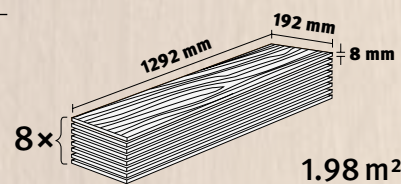

Δρυς Oxford

Oxford Meşe

Art.No: 052 445

Decor: H2654

skirting:  6.00 cm L164

Oak Colmar	Дуб Кольмарский	Dub Colmar
Eiche Colmar	Dař Colmar	Carvalho Colmar 2 réguas
Chêne de Colmar	Дъб Колмар	Colmar tammi
Roble Colmar	Stejar Colmar	Друç Colmar
Rovere Colmar	Dub Colmar	Colmar Meře