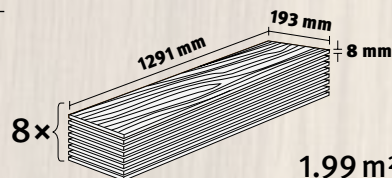

Art.No: 053 664 Decor: H1084

skirting: 6.00 cm L393

Alberta Oak
Alberta Eiche
Chêne Alberta
Roble Alberta
Rovere Alberta

Дуб Альберта
Dąb Alberta
Дъб Алберта
Stejar Alberta
Dub Alberta

Dub Alberta
Carvalho Alberta
Alberta tammi
Δρυς Αλπέρτα
Alberta Meşe

1.99 m²